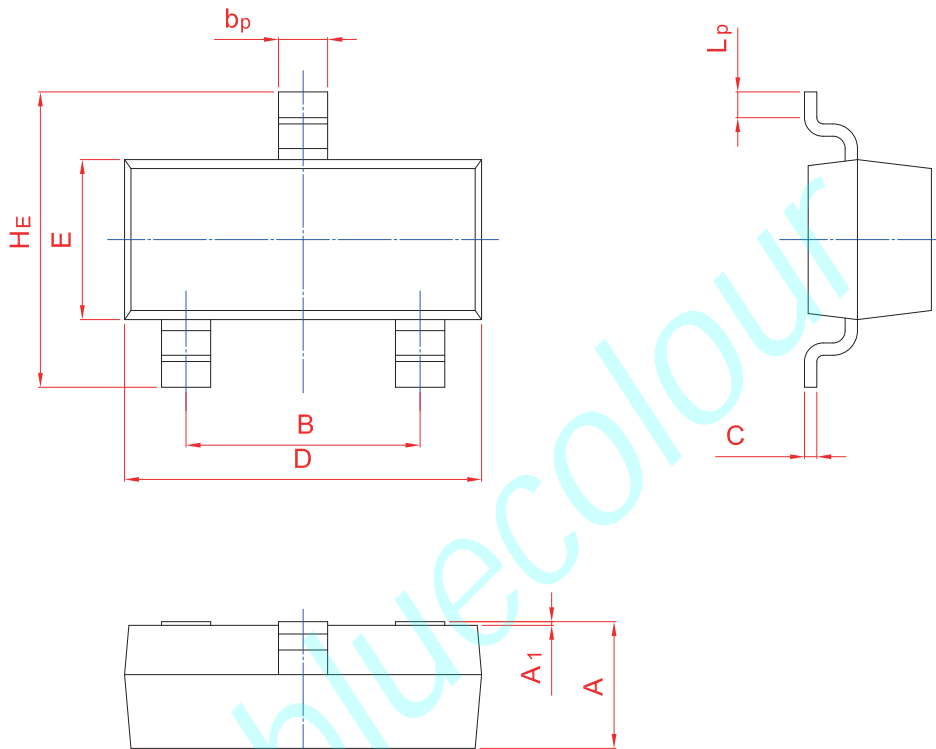

BchY`.

FÈ Ü`|^ÁV^•cÁKÁÜ`|^Á , áác@mH€€µ•ÉÁ~c^Á&^!mGÃÈ

GÈ V@^•^Á]æ!æ { ^c^!•Á@æÇ^Á} [Á , æ^Áç [ÁÇ!á!á-È

Typical Characteristics

PACKAGE OUTLINE^A

Plastic surface mounted package; 3 leads

SOT-23

UNIT	A	B	b _p	C	D	E	H _E	A ₁	L _p
mm	1.40	2.04	0.50	0.19	3.10	1.65	3.00	0.100	0.50
	0.95	1.78	0.35	0.08	2.70	1.20	2.20	0.013	0.20