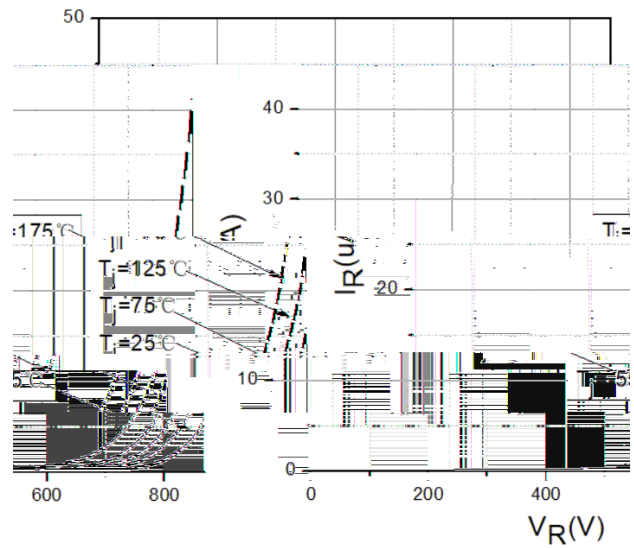

YJD106508BQG2

Electrical Characteristics

PARAMETER	SYMBOL	UNIT	TEST CONDITIONS	Typ.	Max.

Thermal Characteristics

PARAMETER	SYMBOL	UNIT	Value

Typical Characteristics

YJD106508BQG2

YJD106508BQG2