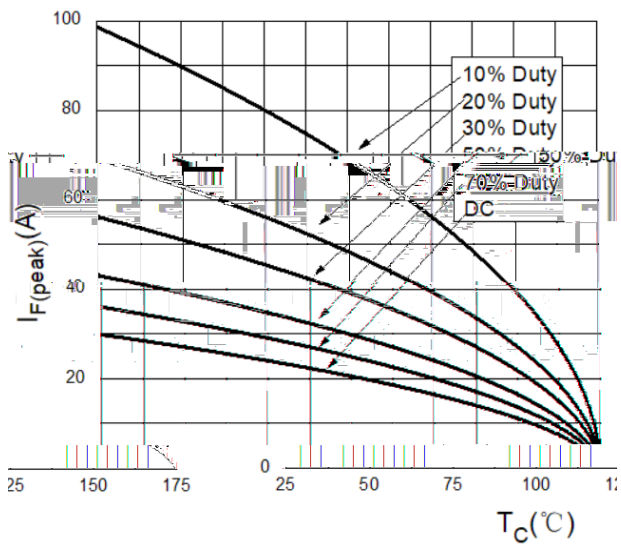

YJD106508BQG2

Electrical Characteristics

PARAMETER	SYMBOL	UNIT	TEST CONDITIONS	Typ.	Max.

Thermal Characteristics

PARAMETER	SYMBOL	UNIT	Value

Typical Characteristics

YJD106508BQG2

YJD106508BQG2