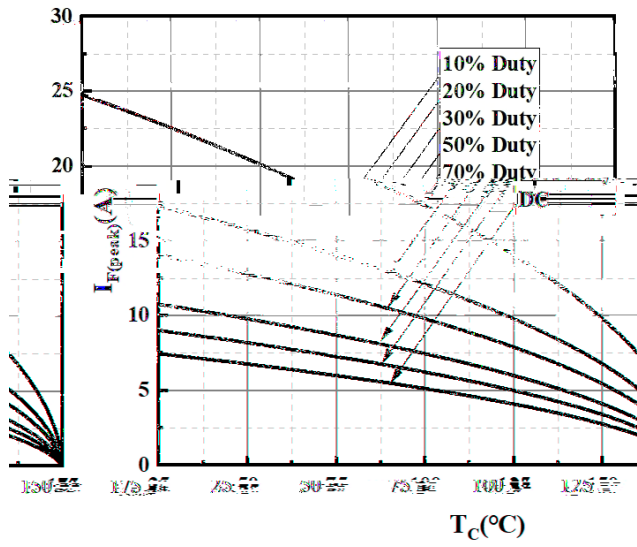

YJD106502PQG3

Electrical Characteristics

PARAMETER	SYMBOL	UNIT	TEST CONDITIONS	Typ.	Max.

Thermal Characteristics

PARAMETER	SYMBOL	UNIT	Value

Typical Characteristics

YJD106502PQG3

YJD106502PQG3

Outline Dimensions

YJD106502PQG3

Disclaimer
