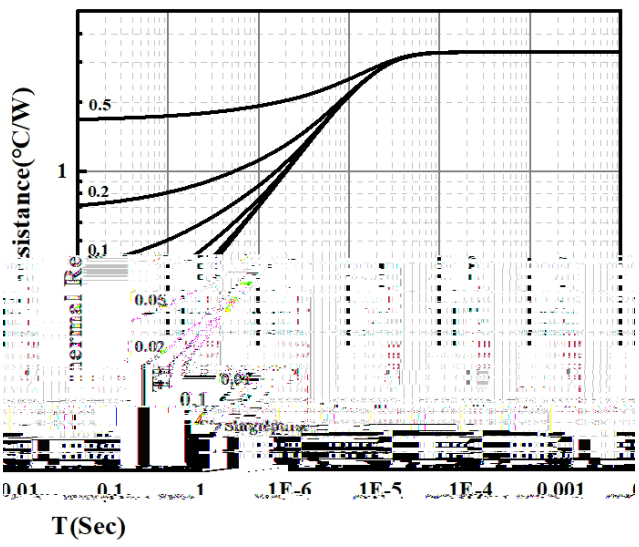

YJD106502PQG3

Electrical Characteristics

PARAMETER	SYMBOL	UNIT	TEST CONDITIONS	Typ.	Max.

Thermal Characteristics

PARAMETER	SYMBOL	UNIT	Value

Typical Characteristics

YJD106502PQG3

YJD106502PQG3

Outline Dimensions

YJD106502PQG3

Disclaimer
