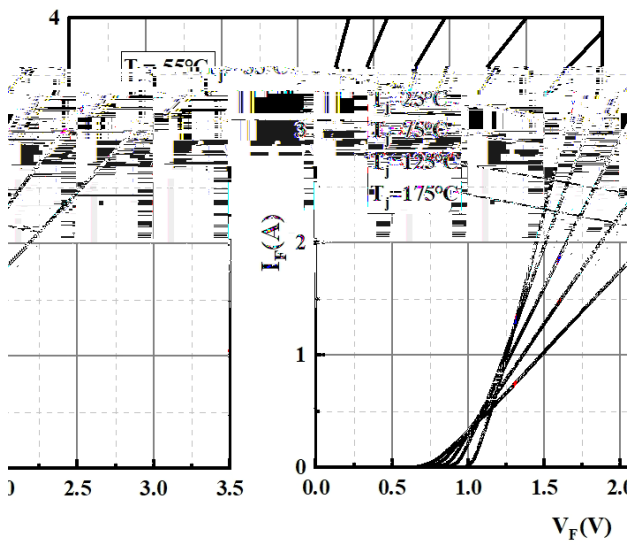

YJD106502PQG3

Electrical Characteristics

PARAMETER	SYMBOL	UNIT	TEST CONDITIONS	Typ.	Max.

Thermal Characteristics

PARAMETER	SYMBOL	UNIT	Value

Typical Characteristics

YJD106502PQG3

YJD106502PQG3