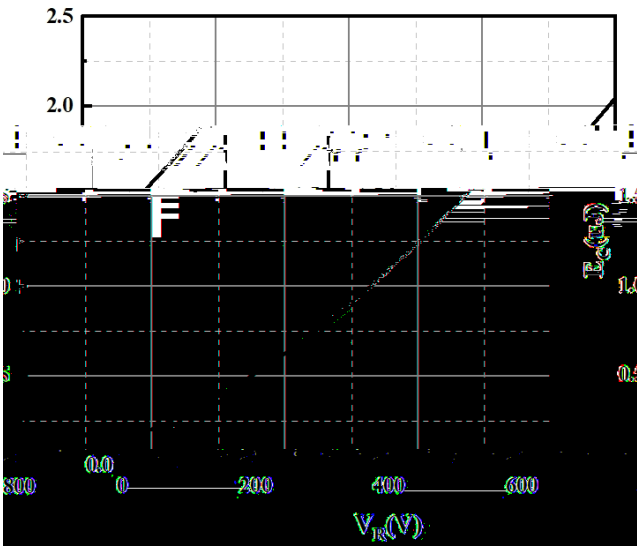

YJD106502PQG3

Electrical Characteristics

PARAMETER	SYMBOL	UNIT	TEST CONDITIONS	Typ.	Max.

Thermal Characteristics

PARAMETER	SYMBOL	UNIT	Value

Typical Characteristics

YJD106502PQG3

YJD106502PQG3

Outline Dimensions

YJD106502PQG3

Disclaimer
