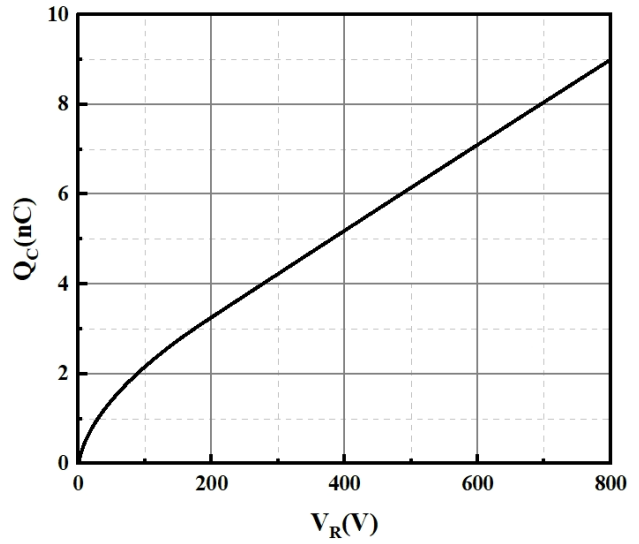

YJD106502PQG3

Electrical Characteristics

PARAMETER	SYMBOL	UNIT	TEST CONDITIONS	Typ.	Max.

Thermal Characteristics

PARAMETER	SYMBOL	UNIT	Value

Typical Characteristics

YJD106502PQG3

YJD106502PQG3