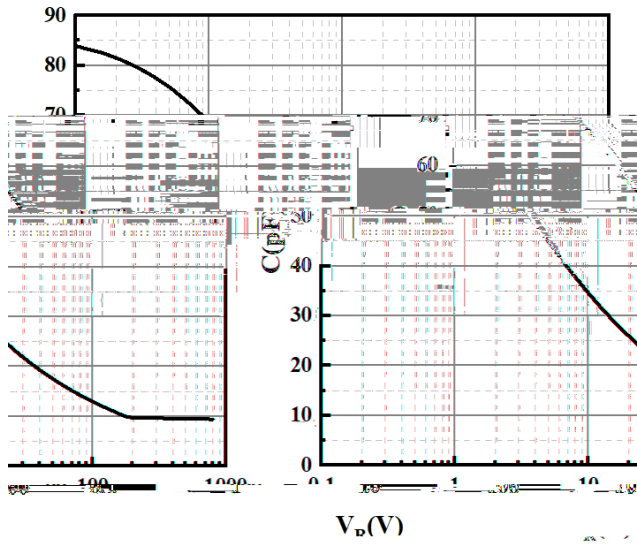

YJD106502PQG3

Electrical Characteristics

PARAMETER	SYMBOL	UNIT	TEST CONDITIONS	Typ.	Max.

Thermal Characteristics

PARAMETER	SYMBOL	UNIT	Value

Typical Characteristics

YJD106502PQG3

YJD106502PQG3

Outline Dimensions

YJD106502PQG3

Disclaimer
