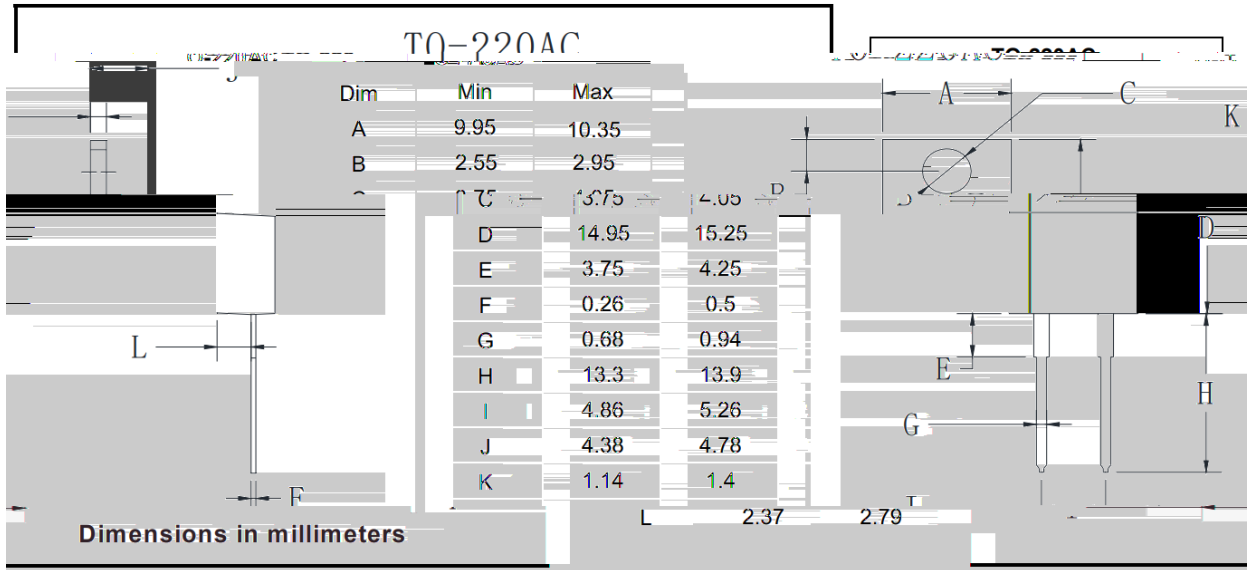

YJD106502PQG3

Electrical Characteristics

PARAMETER	SYMBOL	UNIT	TEST CONDITIONS	Typ.	Max.

Thermal Characteristics

PARAMETER	SYMBOL	UNIT	Value

Typical Characteristics

YJD106502PQG3

YJD106502PQG3

Outline Dimensions

YJD106502PQG3

Disclaimer
