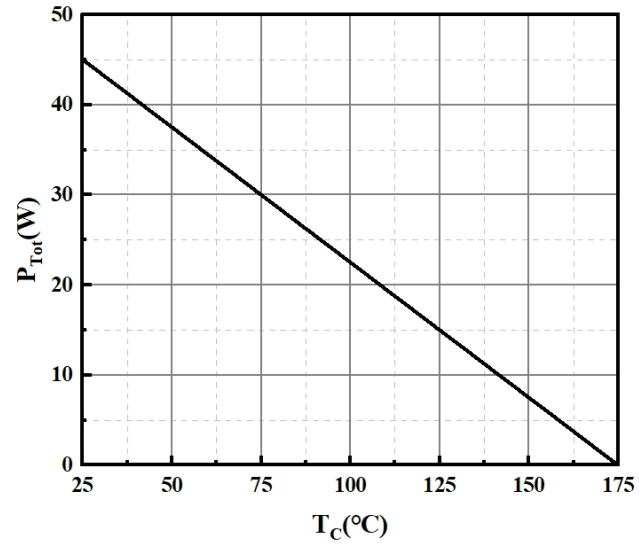

YJD106502PQG3

Electrical Characteristics

PARAMETER	SYMBOL	UNIT	TEST CONDITIONS	Typ.	Max.

Thermal Characteristics

PARAMETER	SYMBOL	UNIT	Value

Typical Characteristics

YJD106502PQG3

YJD106502PQG3