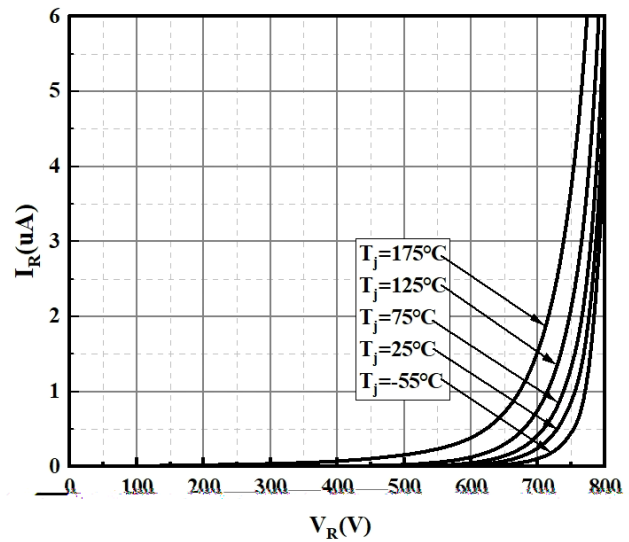

YJD106502PQG3

Electrical Characteristics

PARAMETER	SYMBOL	UNIT	TEST CONDITIONS	Typ.	Max.

Thermal Characteristics

PARAMETER	SYMBOL	UNIT	Value

Typical Characteristics

YJD106502PQG3

YJD106502PQG3